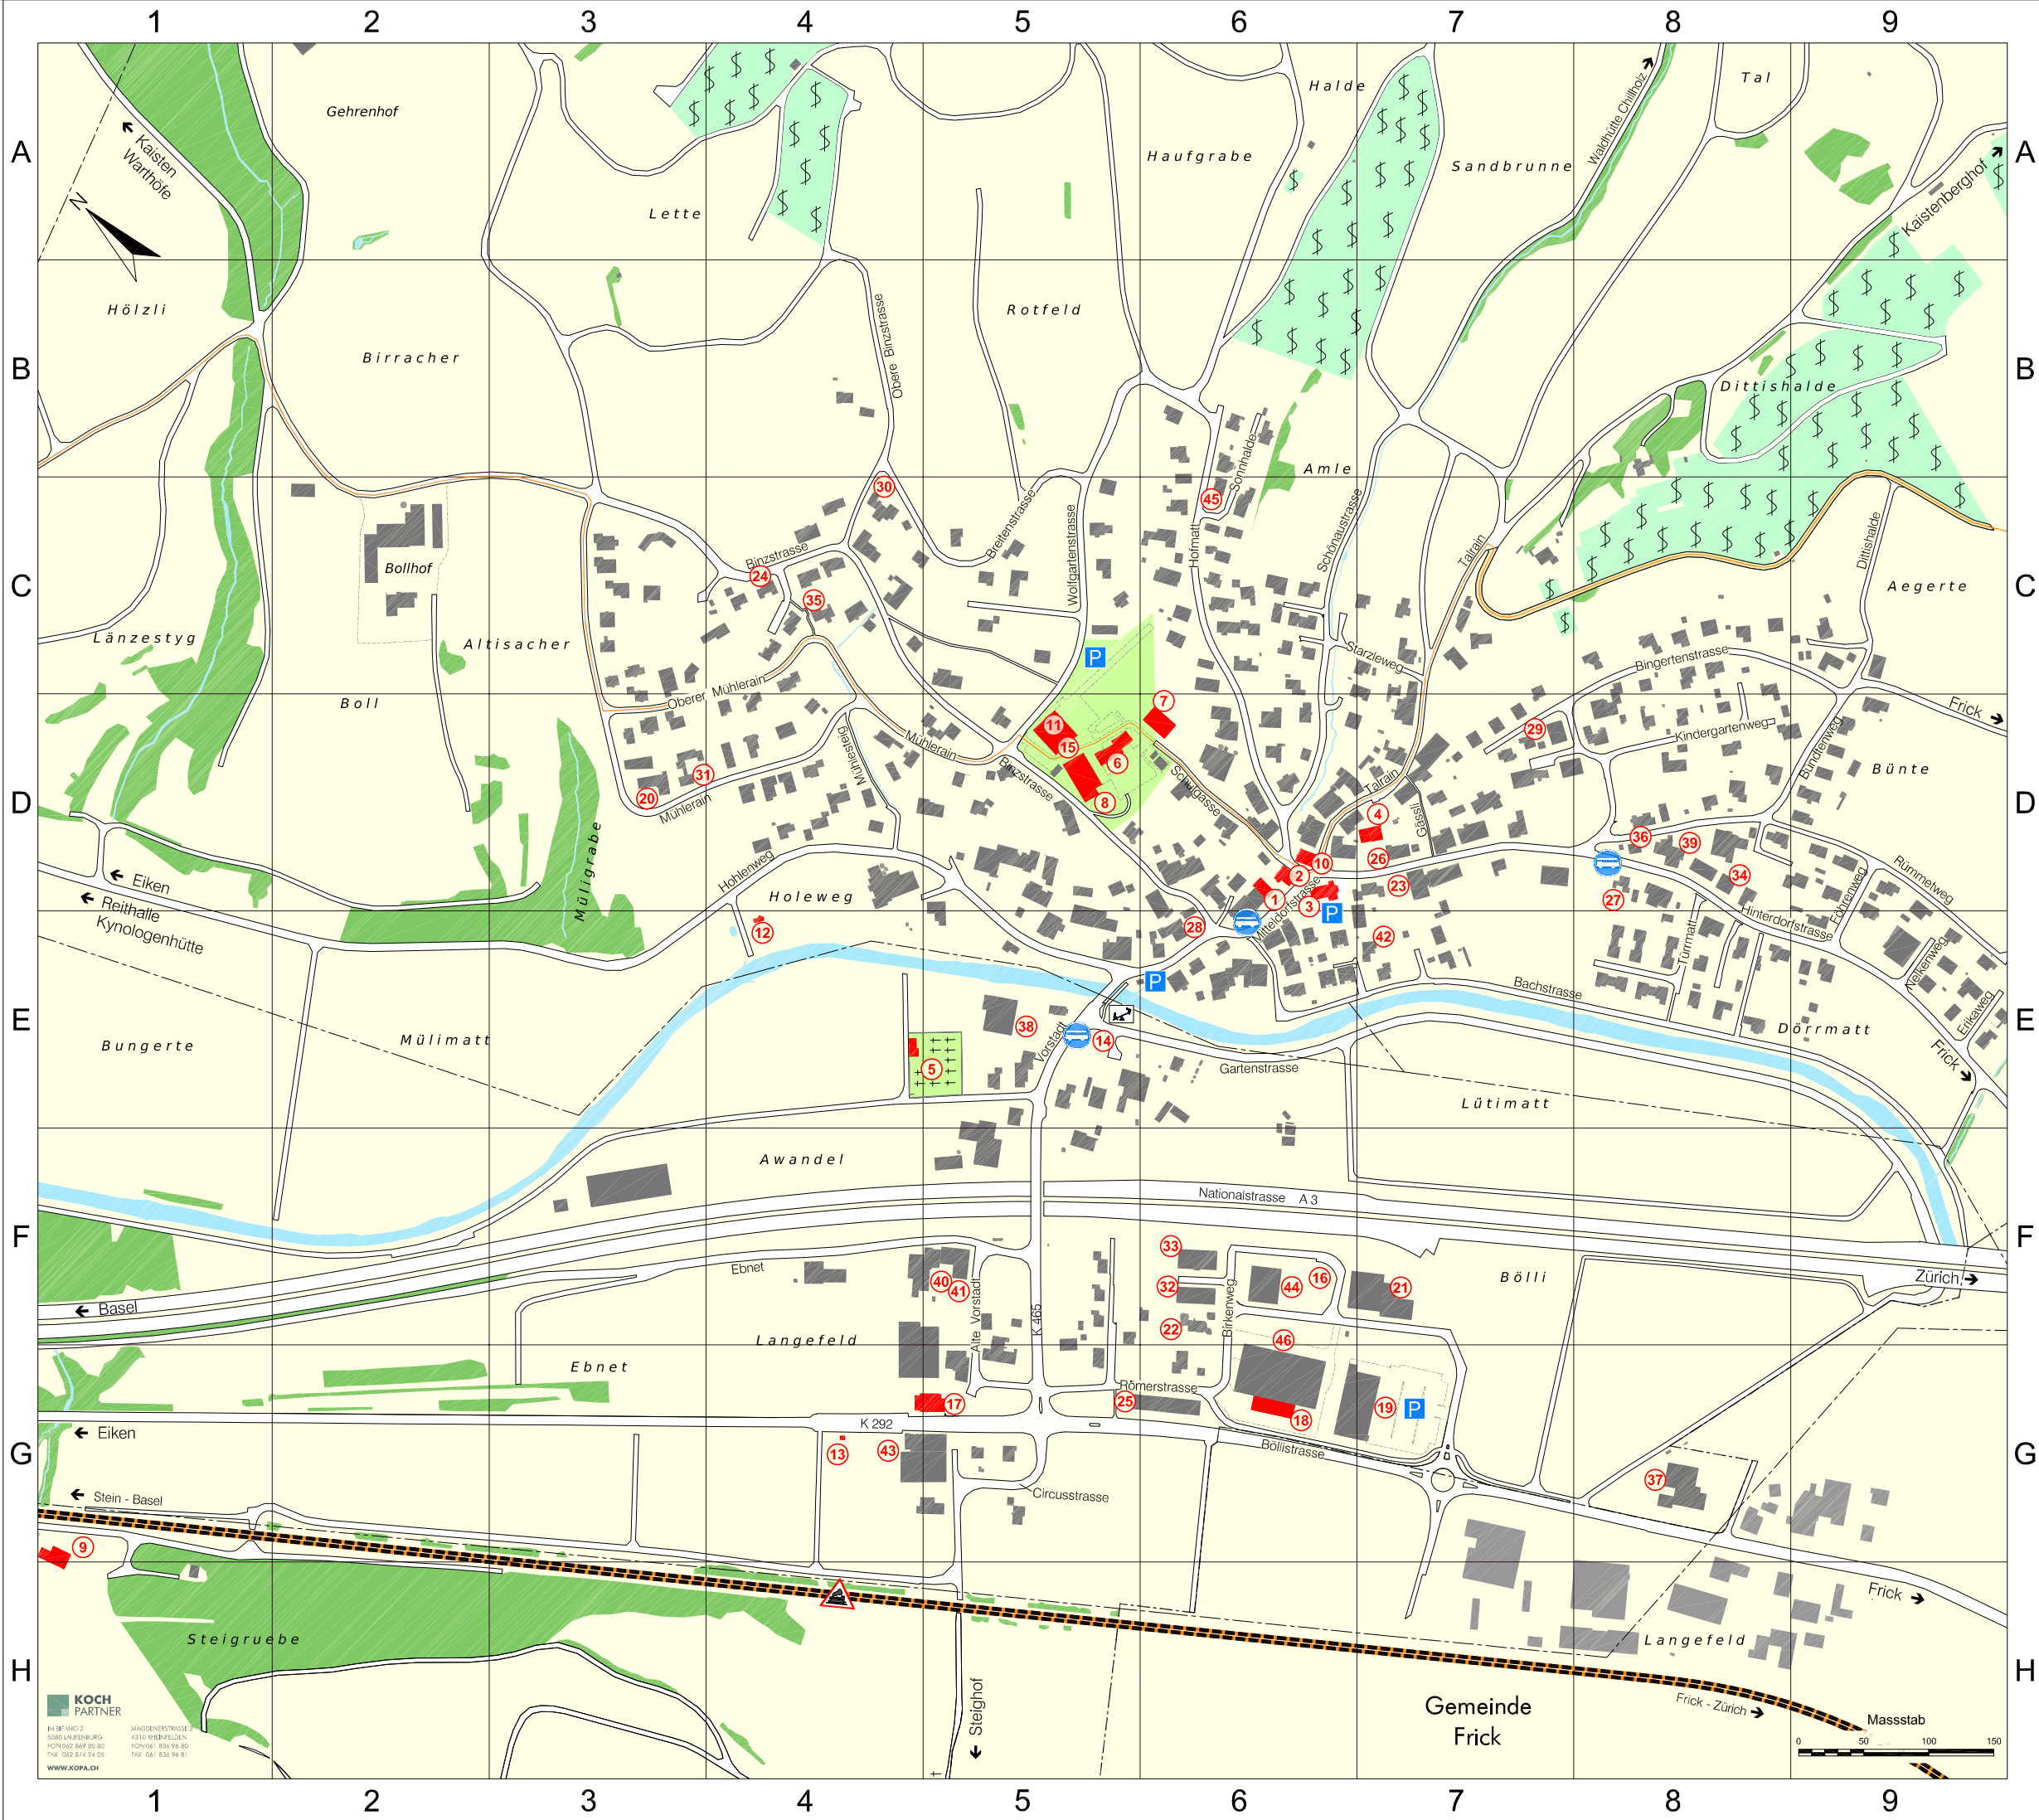

- 1 Atemtherapie Monika Mutschler
- 20 Animalmed GmbH, Gross- und Kleintierarztpraxis (Mühlerain 385)
- 21 AutoPneu Schweizer AG (Böllstrasse 416)
- 22 Pflegewohngruppe Oeschgen (Birkenweg 314)
- 23 Käch Informatik GmbH (Mitteldorfstrasse 5)
- 24 Cudemo Rocco, Goldschmied (Binzstrasse 383)
- 25 Döbeli + Jauch AG, Schreinerei, Innenausbau (Römerstrasse 410)
- 26 Drechsle Gabriele, Coiffeurgeschäft Gaby (Mitteldorfstrasse 87)
- 27 Erb Felix, Kundenmetzgerei (Hinterdorfstrasse 231)
- 28 Gloor Franziska und Schwarze Mathles, Töpferer, Malateller (Mitteldorfstrasse 99)
- 29 Hächler Ulrich, Elchmelster (Blingertenstrasse 306)
- 30 Hochreuter Roland, Carrosserie, Autospritzwerk (Obere Binzstrasse 152)
- 31 Imesch Fredy, Architekturbüro (Mühlerain 384)
- 32 Jäggi AG, Schreinerei (Birkenweg 455)
- 33 Cohatec AG, Haustechnik (Birkenweg 455)
- 34 ZAG Engineering, Ingenieurbüro (Birkenweg 453)
- 35 Kehrl & Obrist AG, Spenglerei (Hinterdorfstrasse 424)
- 36 Kita Wolkehüsi (Binzstrasse 356)
- 37 Gasser Nicole, Colffeurgeschäft Nicole (Bündnerweg 136)
- 38 Langenfeld Garage AG (Hauptstrasse 142)
- 39 Deiss AG / In Garden AG (Vorstadt 375)
- 40 Loosli Robert, Kunsthandwerk & Schreinerei (Hinterdorfstrasse 139)
- 41 Meier Alfons, Tierarzt (Alte Vorstadt 27)
- 42 Meier Philippe, Praxis für Pferde (Alte Vorstadt 27)
- 43 Michel Elisabeth, Praxis für Physiotherapie (Bachstrasse 276)
- 44 Circus Nock AG, (Circusstrasse 22)
- 45 Herzog Bruno, Landmaschinen (Böllstrasse 420)
- 46 P. Pfister AG, Kehrlichabfuhr (Böllstrasse 420)
- 47 Schubert Elke, Nagelstudio (Hofmatt 189)
- 48 Stocker Fräsen & Metallbau AG (Böllstrasse 422)